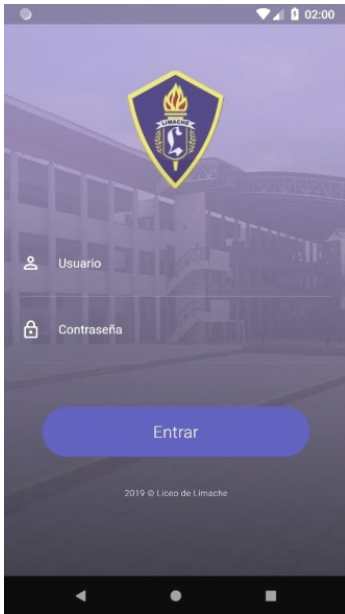

Instructivo Aplicación: Liceo de Limache

Estimados apoderados: nos es muy grato informares que nuestro Liceo cuenta, a partir del presente mes, con una APLICACIÓN PROPIA, la que podrá descargar en los próximos días desde su teléfono con sistema operativo ANDROID, desde la tienda GOOGLE PLAY. Dicha aplicación es un tremendo avance en torno a mejorar la comunicación entre el hogar y el liceo, pues contendrá, entre otras cosas, las notas de sus pupilos, podremos enviar comunicaciones importantes, podrá revisar la asistencia de su pupilo y éste podrá recibir material de estudio, libros, presentaciones, fechas de pruebas, etc. Como puede apreciar, es un gran avance, que está en sintonía con nuestro SELLO TECNOLÓGICO. En cuanto esté disponible en su tienda, podrá descargarla y seguir las siguientes instrucciones:

1) Descargue la app desde la “Play Store”, cuyo nombre es “Liceo de Limache”. Al abrir la aplicación se presenta la imagen que está al costado de este instructivo. (mientras no esté disponible ésta en Google Play, podrá descargarla desde página web del liceo, en donde hay un enlace para ello), pídale ayuda a su pupilo. Ellos la descargarán con profesora de computación durante esta semana).